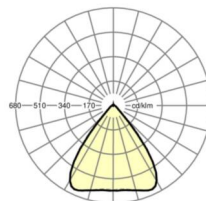

параметры

номер заказа	19430006200
код EAN	4020863407347
номер таможенного тарифа	94051190
Знак прохождения контроля	IP 20, класс защиты I, ENEC10 VDE, F, HACCP DIN10500/Food/IFS-пригодность для применения/BRC, Indoor, CE
Степень ударопрочности IK	IK03 (-20°C bis 25°C)
Температура окружения	ta -20°C в 25°C
Особые свойства	Готовность к IoT «Ready for IoT»
Гарантийный срок	5 лет
Государственные программы поддержки	BEG - государственные субсидии для энергосберегающих зданий (действительна только для Германии)

электротехника

Балласт	Электронный драйвер DALI2 (1 штука)
Мощность системы	68W
сетевое напряжение	230V/50Hz
класс энергосбережения/Источник света	C

Оптика

Оснастка	LED, цветопередача/оттенок света CRI ≥ 80 / 6500K
Допуск для координаты цветности (MacAdam)	3SDCM
Фотобиологическая безопасность (светильник)	RG1
Номинальный световой поток	11418lm
Срок службы LED	50000h L80/B10 (Tq 25°C)
светоотдача светильников	167lm/W
Угол излучения	80° (C0) / 80° (C90)
UGR поп./вдоль	20.3 / 20.6

DEEP-LINK

<https://www.regiolum.de/ru/article/19430006200>

Ссылка	LED 12000lm 865
ηLB	100 %
Φ ↓/↑	98 % / 2 %
UGR поп./вдоль	20.3 / 20.6